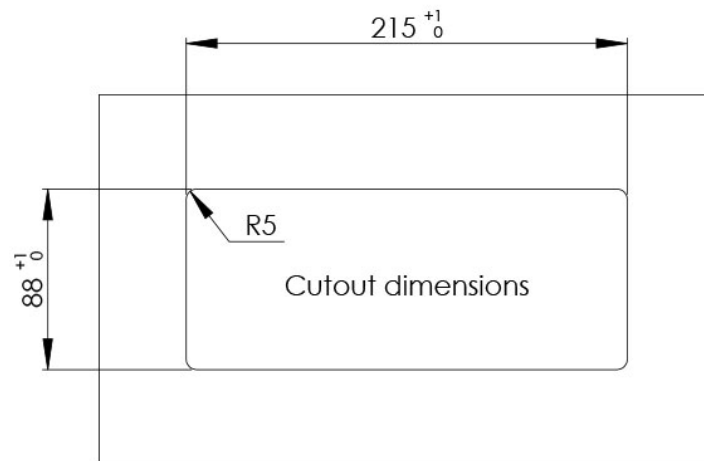

## Reverse

Regleta de enchufes de encastre

Código: 8000 010

**Slot de enchufes push en acero inoxidable de encastre sobre la encimera** - 2 enchufes Schuko -1 puerto USB para cargar

## DETALLES

Hueco de encastre 215x88 mm

Notas: Es aconsejable mantener una distancia de 40 cm de niveles o placas de cocción (índice de protección IP20)

Tipo de accesorio Accesorios para peonzas

## DIBUJOS TÉCNICOS