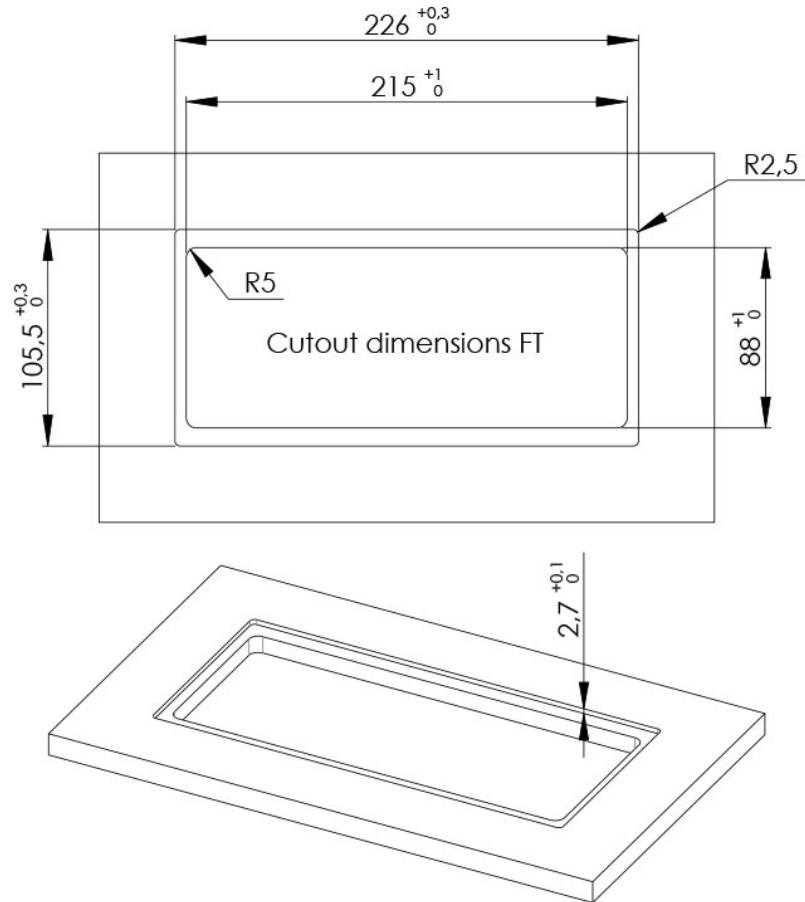

## Reverse

Regleta de enchufes de encastre

Código: 8000 010

**Slot de enchufes push en acero inoxidable de encastre sobre la encimera** - 2 enchufes Schuko -1 puerto USB para cargar

## DETALLES

Hueco de encastre 215x88 mm

Notas: Es aconsejable mantener una distancia de 40 cm de niveles o placas de cocción (índice de protección IP20)

Tipo de accesorio Accesorios para peonzas

## DIBUJOS TÉCNICOS