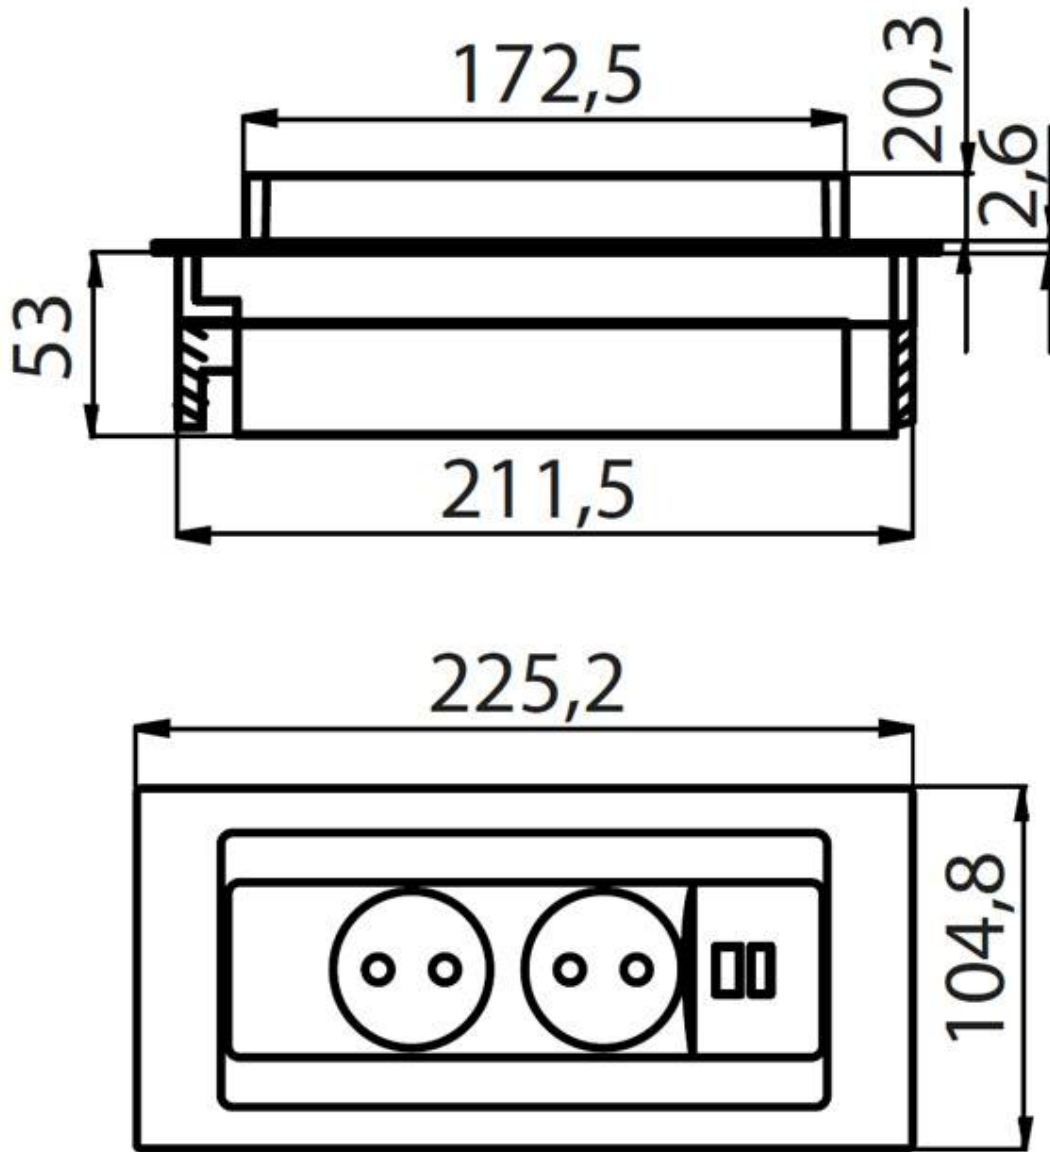

## Reverse

Regleta de enchufes de encastre

Código: 8000 010

**Slot de enchufes push en acero inoxidable de encastre sobre la encimera** - 2 enchufes Schuko -1 puerto USB para cargar

## DETALLES

Hueco de encastre 215x88 mm

Notas: Es aconsejable mantener una distancia de 40 cm de niveles o placas de cocción (índice de protección IP20)

Tipo de accesorio Accesorios para peonzas

## DIBUJOS TÉCNICOS